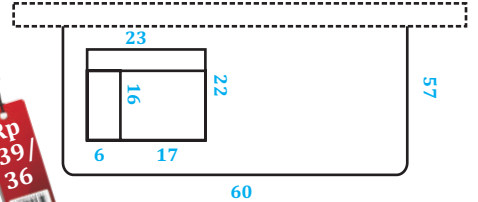

- AB.0202
- AB.0203
- AB.0204
- AB.0205

Bib Apron Kantong 2

AW.0401

Warna Lain

AW. 0402

Keterangan Ukuran Waist Apron Two Tone

Chef Bar Apron

AB.0301

Warna Lain

- AB.0302
- AB.0303
- AB.0304
- AB.0305

Bib Apron Kantong 3

SIZE CHART BIB APRON

Lbr. Dada / Lbr. Pinggang / Panjang
27 cm / 58 cm / 84 cm

AW. 05xx

Warna Lain

- AW.0501
- AW.0502
- AW.0503