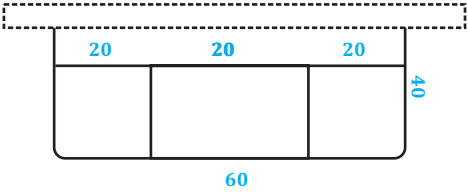

Waist Apron Basic

Keterangan Ukuran Waist Apron Basic