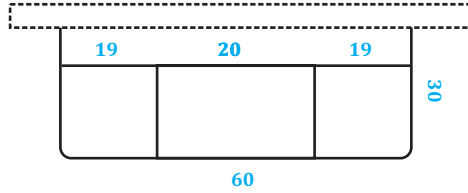

Waist Apron Mini

Keterangan Ukuran Waist Apron Mini